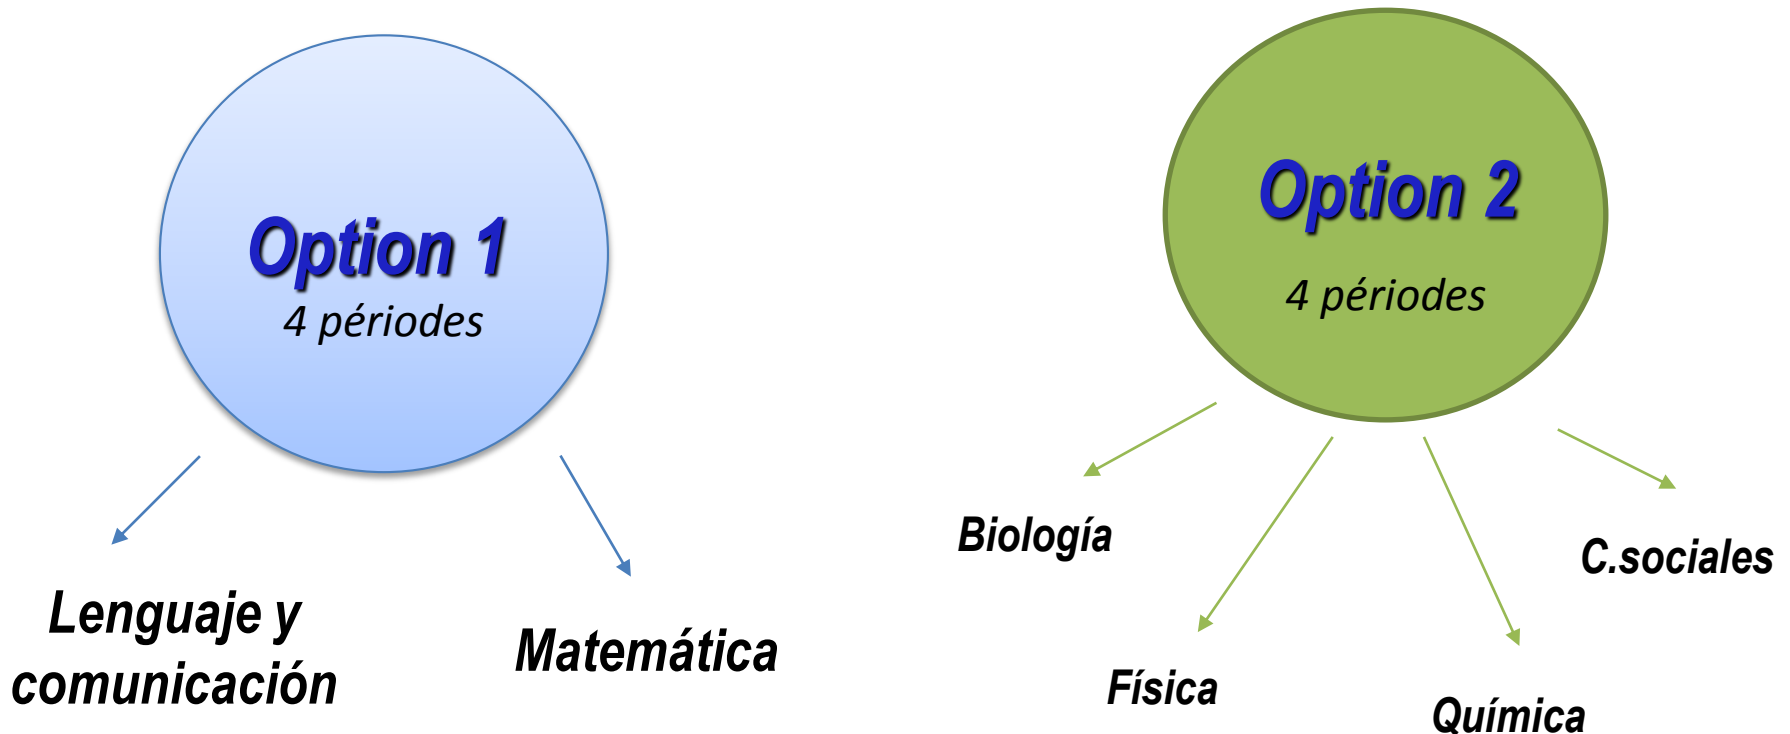

La voie simple PSU constitue un programme pluridisciplinaire reprenant le programme chilien d'enseignement scientifique et humaniste.

Toutes les matières sont enseignées en langue espagnole mis à part les enseignements de français et d'anglais.

Le tronc commun constitue 80% de l'enseignement. L'élève doit choisir 2 options d'approfondissement. *Les options sont des enseignements complémentaires qui permettent de se préparer à l'enseignement supérieur. Elles ne constituent pas une préparation directe à l'épreuve de la PSU.*