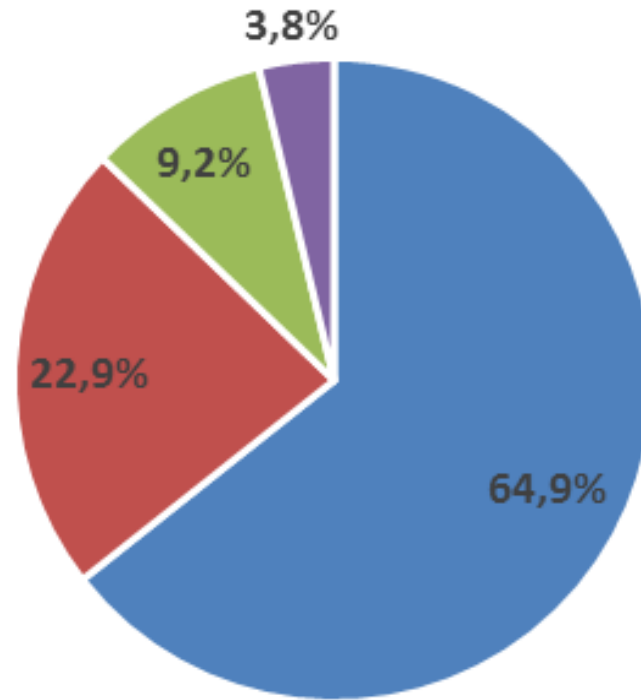

Devenir des élèves par pays d'accueil

■ Chile ■ France ■ Pays tiers ■ Non inscrit