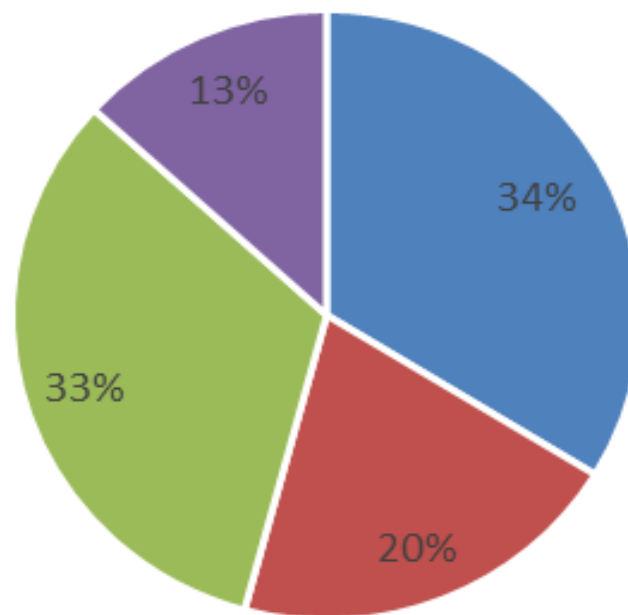

* Nombre de périodes de 45 minutes par semaine.

	MATEMATICA	LENGUAJE	PROMEDIO L+M	HISTORIA	CIENCIAS	NEM	PUNTAJE NEM
TS1 (20 alumnos)	679,2	674,8	677,0	631,5	653,4	6,75	779
TS2 (20 alumnos)	690,5	645,2	667,8	590,9	634,9	6,72	775
TA (28 alumnos)	647,0	599,0	623,0	627,7	649,8	6,55	729
TES1 (14 alumnos)	592,4	612,9	602,6	649,0		6,6	734
TES2(12 alumnos)	625,2	577,3	601,2	609,3	575,5	6,6	725
TL (6 alumnos)	588,3	598,5	593,4	642,0		6,44	760

Devenir des élèves par pays d'accueil

■ Chile ■ France ■ Pays tiers ■ Non inscrit

Répartition des élèves étudiant au Chili par université

■ Universidad Católica (PUC) ■ Universidad de Chile ■ Autres universités ■ PREU